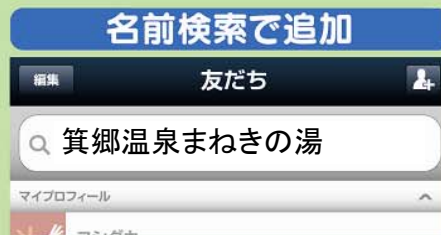

### 登録方法

1

「名前検索」の場合は「友だち」をタップ。  
「QRコード」「ID検索」の場合は  
「その他」→「友だち追加」の順にタップ。

2

「QRコード」か「ID検索」をタップ。

3

上記のQRコードを読み込む。

上記のIDを入力して検索。

検索バーに上記のアカウント名を入力して検索。

登録方法は  
3つある  
にゃ!

4

登録  
完了

アイコンと名前が表示されるので、  
間違いないければ「追加」をタップして  
登録完了。